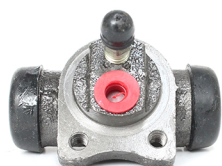

oPPo
AUTOMOTIVE PARTS

\$263.57

¡Ofertón!

6Q0721261D/F-Z

CILINDRO CLUTCH AUXILIAR
POLO-LUPO-IBIZA

Verifica los precios con tu Asesor de Ventas.

 **WhatsApp** 55 6174 4132 | 55 6173 8899

Precios más IVA

Válido hasta agotar existencias.

www.grupovalmex.com.mx

oPPo
AUTOMOTIVE PARTS
\$298.81
¡Ofertón!

600721388C-Z

CILINDRO CLUTCH
BEETLE-POLO-LUPO

oPPo
AUTOMOTIVE PARTS
\$213.62
¡Ofertón!

701721401-Z

CILINDRO PRINCIPAL CLUTCH
EUROVAN

oPPo
AUTOMOTIVE PARTS
\$75.27
¡Ofertón!

93284550-Z

CILINDRO RDA
MERIVA 01-06 METAL

oPPo
AUTOMOTIVE PARTS
\$373.51
¡Ofertón!

93332851-Z

CILINDRO MAESTRO
CORSA-TORN S/DEP ALUM

oPPo
AUTOMOTIVE PARTS
\$67.83
¡Ofertón!

LC370382

CILINDRO RDA TRAS. DER.
CHEVY PICK-UP 93-04 7/8

oPPo
AUTOMOTIVE PARTS
\$67.83
¡Ofertón!

LC370384

CILINDRO RDA TRAS. IZQ.
CHEVY PICK-UP 93-04 7/8

oPPo
AUTOMOTIVE PARTS
\$143.00
¡Ofertón!

UB3941400A-Z