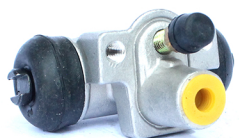

www.grupovalmex.com.mx

oPPo
AUTOMOTIVE PARTS

\$77.72

¡Ofertón!

4410005N13-Z

CILINDRO RDA TRAS.
URVAN 13/16

oPPo
AUTOMOTIVE PARTS

\$57.91

¡Ofertón!

441003HA0A-Z

CILINDRO RDA TRAS. DER-IZQ
VERSA 12-19

oPPo
AUTOMOTIVE PARTS

\$77.22

¡Ofertón!

441004Z000-Z

CILINDRO RDA TRAS.
SENTRA B15 01-06 11/16