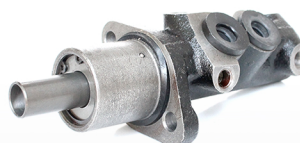

113611053B-Z

Cilindro Rueda Delantero
VW Sedan 73-02

oPPo
AUTOMOTIVE PARTS

\$225.01

¡Ofertón!

171611019A-Z

Cilindro Maestro
VW Caribe C/Booster

oPPo
AUTOMOTIVE PARTS

\$220.15

¡Ofertón!

191611019-Z

Cilindro Maestro Fierro
VW Golf - Jetta A2

oPPo
AUTOMOTIVE PARTS

\$224.10

¡Ofertón!

1H1721401-Z

Cilindro Principal Clutch
VW Golf - Jetta A3

oPPo
AUTOMOTIVE PARTS

\$359.13

¡Ofertón!

1J1614019-Z

Cilindro Maestro
S/S ELE S/DEP
VW Jetta A4

oPPo
AUTOMOTIVE PARTS

\$64.99